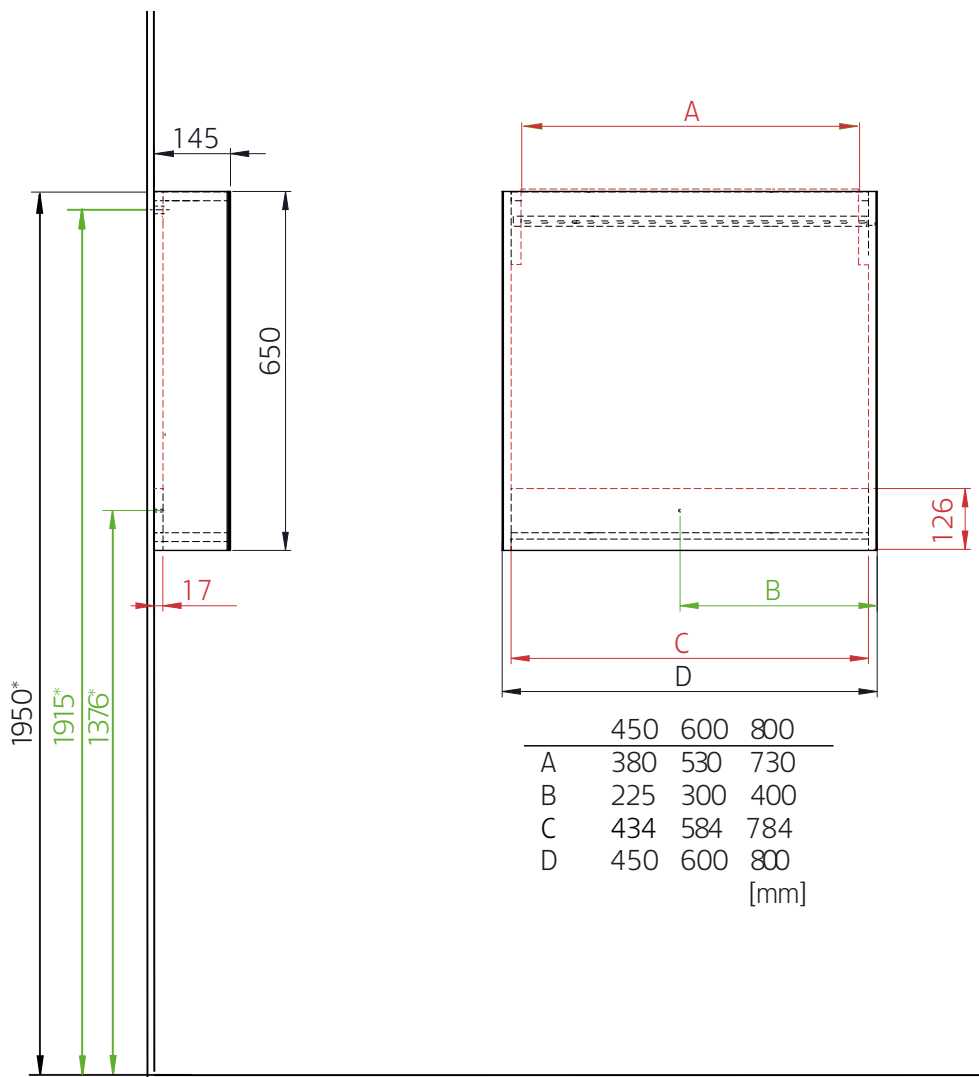

## Go 450, 600, 800 Go Basic 600

Art.nr 1580200, 1580201, 1580220, 1580221, 1580230, 1580231, 1580260

\* (SE) Rekommendation (DK) Anbefale (NO) Anbefale (FI) Suositus (GB) Recommendation